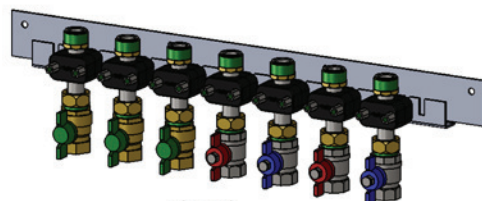

Grundmodell

Vollversion

1022475
Mischkreis mit 3-Punkt
Regelung und Anschluß
für stat. Heizkreis

1022474
Mischkreis mit thermostatischer
Regelung und Anschluß
für stat. Heizkreis

101670
AP-Schiene breite Ausführung
7 x Kugelhahn

101803
Kugelhahn-Set 7 x Kugelhahn

1022471
RTB-Set

1022467
Differenzdruckregler
im Stationseingang

1022469
TTV-Set

1022480
KW-Wohnungsabgang
mit einem Zählerpassstück

Weitergabe, Vervielfältigung, Verwertung und Mitteilung
des Inhalts dieser Unterlage nicht gestattet soweit nicht
ausdrücklich zugestanden. Alle Rechte vorbehalten.