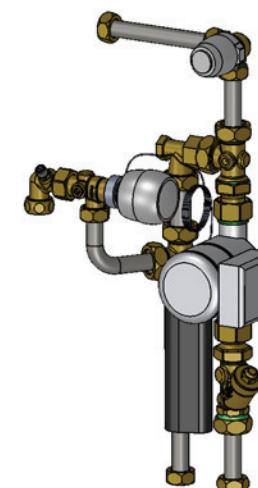

Grundmodell

Vollversion

1022475
Mischkreis mit 3-Punkt
Regelung und Anschluß
für stat. Heizkreis

1022474
Mischkreis mit thermostatischer
Regelung und Anschluß
für stat. Heizkreis

101670
AP-Schiene breite Ausführung
7 x Kugelhahn

101803
Kugelhahn-Set 7 x Kugelhahn

1022471
RTB-Set

1022467
Differenzdruckregler
im Stationseingang

1022469
TTV-Set

1022480
KW-Wohnungsabgang
mit einem Zählerpassstück

Weitergabe, Vervielfältigung, Verwertung und Mitteilung
des Inhalts dieser Unterlage nicht gestattet soweit nicht
ausdrücklich zugestanden. Alle Rechte vorbehalten.