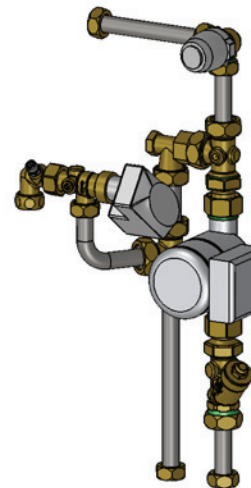

Grundmodell

Vollversion

1022475
Mischkreis mit 3-Punkt
Regelung und Anschluß
für stat. Heizkreis

1022474
Mischkreis mit thermostatischer
Regelung und Anschluß
für stat. Heizkreis

101670
AP-Schiene breite Ausführung
7 x Kugelhahn

101803
Kugelhahn-Set 7 x Kugelhahn

1022471
RTB-Set

1022467
Differenzdruckregler
im Stationseingang

1022469
TTV-Set

1022480
KW-Wohnungsabgang
mit einem Zählerpassstück

Weitergabe, Vervielfältigung, Verwertung und Mitteilung
des Inhalts dieser Unterlage nicht gestattet soweit nicht
ausdrücklich zugestanden. Alle Rechte vorbehalten.