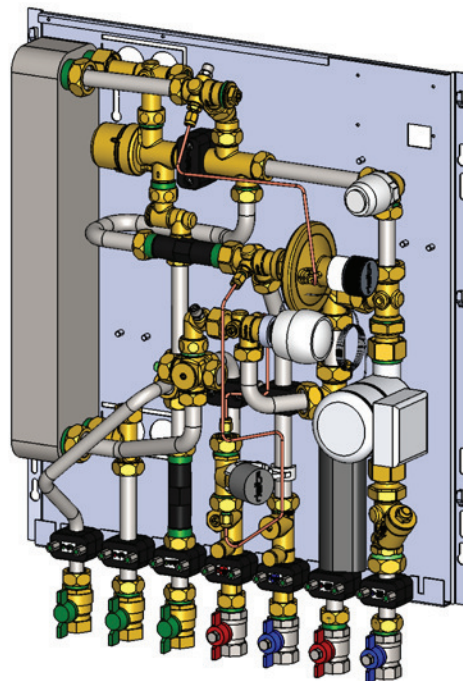

Grundmodell

Vollversion

1022475
Mischkreis mit 3-Punkt
Regelung und Anschluß
für stat. Heizkreis

1022474
Mischkreis mit thermostatischer
Regelung und Anschluß
für stat. Heizkreis

101670
AP-Schiene breite Ausführung
7 x Kugelhahn

101803
Kugelhahn-Set 7 x Kugelhahn

1022471
RTB-Set

1022467
Differenzdruckregler
im Stationseingang

1022469
TTV-Set

1022480
KW-Wohnungsabgang
mit einem Zählerpassstück

Weitergabe, Vervielfältigung, Verwertung und Mitteilung
des Inhalts dieser Unterlage nicht gestattet soweit nicht
ausdrücklich zugestanden. Alle Rechte vorbehalten.

Register:	4.2 Haus- und Wohnungsstation, direkt		
Bezeichnung:	DeltaFlat HWP-TT-V1-V4 Zusatzmodule		
Angebotsnummer:		Bearb.: HR	Datum: 27.06.2012

DeltaTec GmbH

Trinkwasser- und Wärmetechnik

Im Hegen 14a • 22113 Oststeinbek